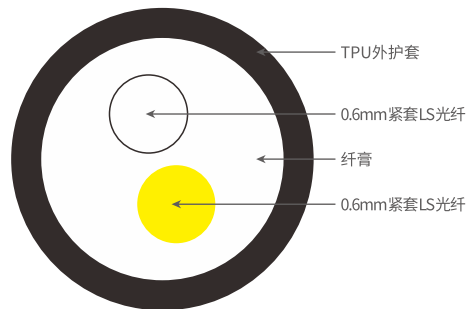

水听用弯曲不敏感特种光缆系列

多芯室内微型光缆

产品特点

- 采用超细径弯曲不敏感光纤，光纤经过严格的机械、弯曲和环境性能试验，抗弯曲性能极好且光纤环境试验附加损耗极低
- 光缆外径小，重量轻
- 护套易开剥便于挑纤熔接，柔软性极佳，防水性能优异

产品应用

- 水听器阵列数据信号传输

定制信息

- 产品具体技术与性能指标可视客户具体应用要求详细沟通与确认，并进行定制化产品开发

光缆结构

YOEC-2LS-JTGL-V